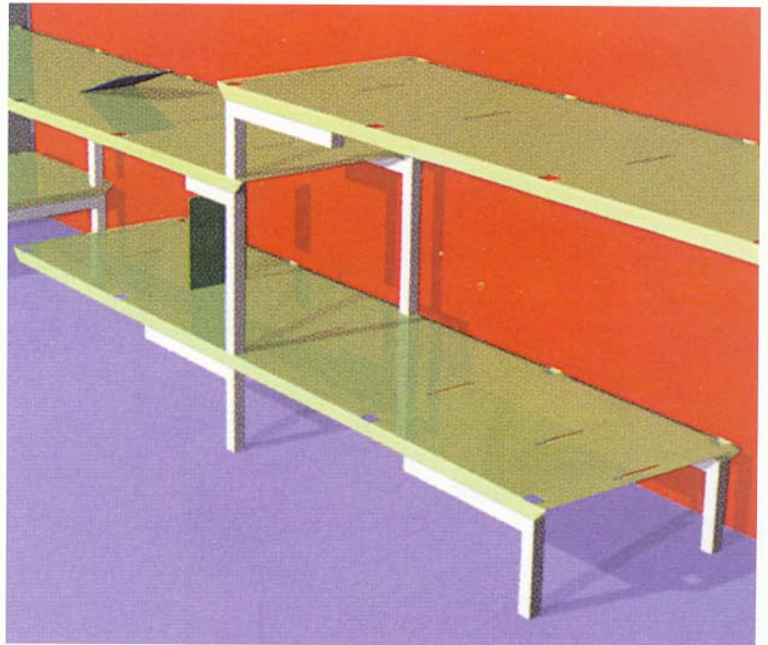

A fianco:
 Modello: Egg Roll
 Design: Sharon & Lawrence Tarantino
 'Egg Roll', è un'originalissima sedia a dondolo per bambini. La sedia realizzata in EVA (espanso a celle chiuse) è una delle ultime, bellissime, creazioni di questi designer che, già da qualche anno, si occupano di oggetti d'arredamento per bambini.

Sotto:
 Modello: Libreria Modulare
 Design: Costantinos Hoursoglou
 La filosofia delle creazioni di Costantinos Hoursoglou è la praticità, la leggerezza e la facilità di trasporto. Si tratta di arredare lo spazio in modo semplice ma esteticamente pregiato e concretamente agevole. La libreria modulare con scaffali integrati è in acciaio rivestito in polvere.

Sopra a sinistra:
 Modello: Otto
 Design: Inci Mutlu
 Un bellissimo divano nasce dall'ispirazione dovuta alle tante sedute che si trovano nel Palazzo Topkapi ad Istanbul. La caratteristica risiede nella particolare struttura che ricomponde il divano in modo speciale.

Sopra a destra:
 Modello: 2Sides
 Design: Out Design
 Una sedia che assume due configurazioni (sedia o poltroncina) grazie a un semplicissimo sistema di rotazione. La reciproca rotazione della struttura e del sedile permette la variazione della quota seduta (35/45 cm) nonché un ottimo rapporto sedile-schienale.