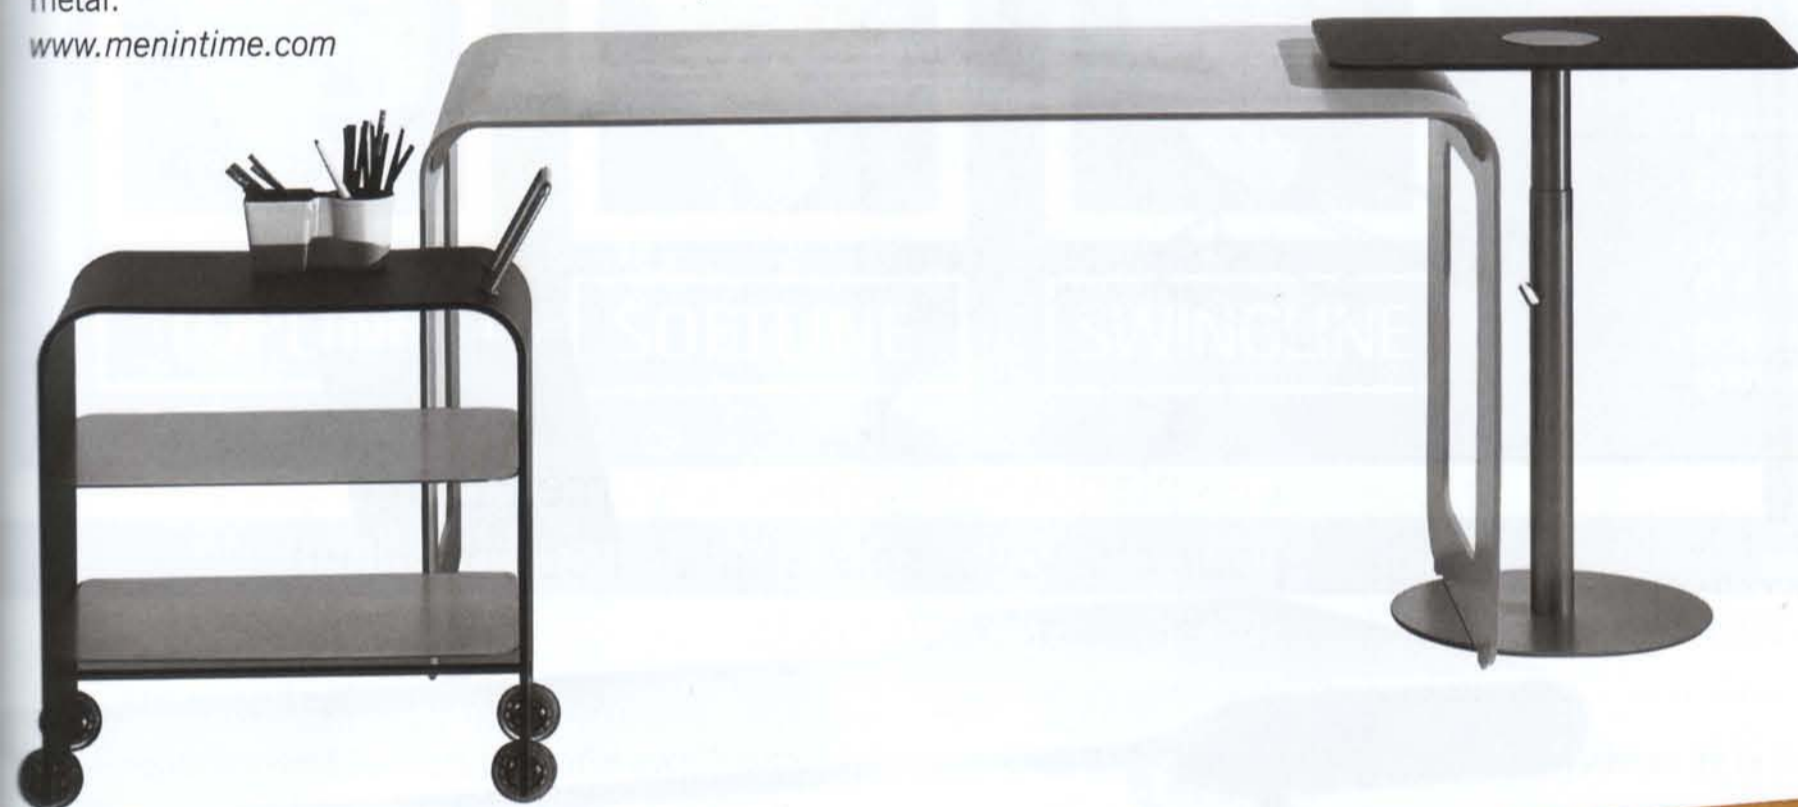

www.cappellini.it

ADDICT*Vincent Rouillard*

Bureau en aluminium 8 mm finition époxy blanc nacré. Dimensions: 120/140/160 x 66 x 72 cm. Desserte mobile en altuglas gris anthracite satiné, tablettes et poignée en métal finition époxy gris aluminium et roues de roller. Support périphérique à hauteur réglable, plateau altuglas moulé et piètement en métal.

www.menintime.com

TABLES EN FINESSE

DES PLATEAUX TOUJOURS PLUS MINCES GRÂCE AUX NOUVELLES TECHNOLOGIES.
DIVA ESCANDON.

**ARNE***Antonio Citterio*

Complément de la collection Arne. L'ensemble est composé d'un meuble de rangement en contreplaqué laqué cintré et d'un plateau de bureau pivotant, réalisé dans le même matériau. Piètements en acier chromé. Dimensions: 150 x 42 x 32 cm (rangement), 105 x 55 x 73 cm (plateau).

www.bebitalia.it

**POWER DESK***i29*

Bureau en aluminium conçu pour être utilisé avec le Apple Powermac G5. Branchements informatiques intégrés dans le plateau. Dimensions: 180 x 80 x 75 cm.

www.i29.com

**PC WORKSTATION***CHD*

Bureau composé d'un plateau en contreplaqué cintré découpé pour faciliter l'installation d'un écran d'ordinateur. Piétement en acier chromé et accessoires de rangement en acier finition époxy blanc fixés sur le plateau. Dimensions: 110 x 120 x 120 cm.